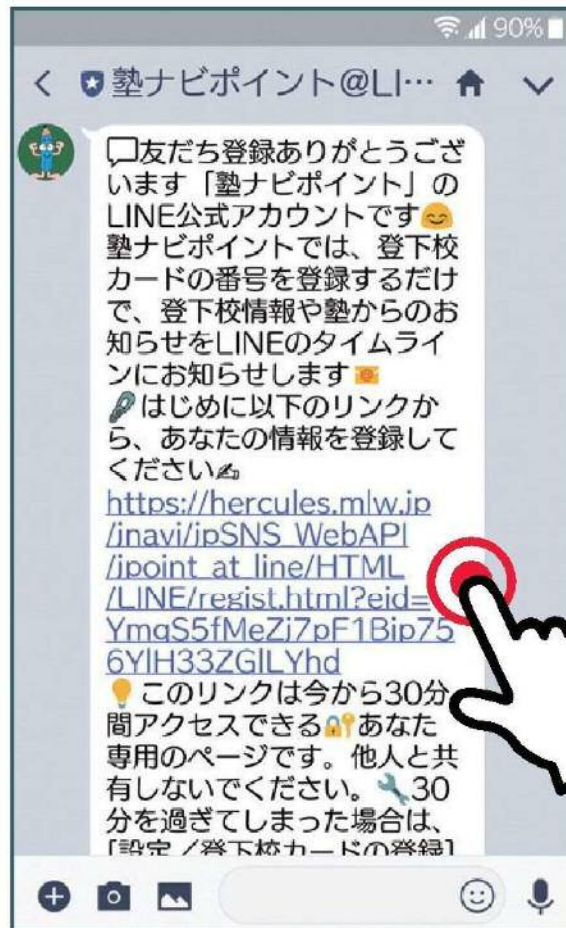

塾ナビポイント LINE 登録方法

塾ナビポイントと
“友だち”になってください

QRコードを読み取る

塾ナビポイント 【楓】

友だち数 1,571

追加

投稿

トーク

投稿

届いたURLをタップ!

生徒の“姓”“名”と
カードの“バーコード番号”
を入力して完了!

塾ナビポイントと友だちになると
登下校通知、塾からのお知らせなどLINEでも受信できます!