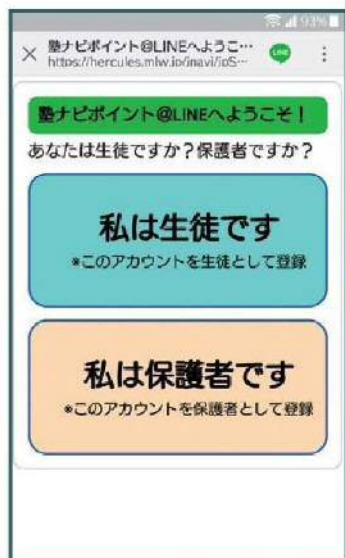

塾ナビポイント LINE 登録方法

塾ナビポイントと
“友だち”になってください

QRコードを読み取る

塾ナビポイント 【楓】

友だち数 1,571

追加

投稿

トーク

投稿

届いたURLをタップ!

生徒の“姓”“名”と
カードの“バーコード番号”
を入力して完了!

塾ナビポイントと友だちになると
登下校通知、塾からのお知らせなどLINEでも受信できます!